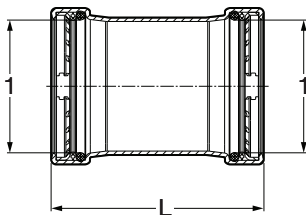

Viega ProPress XL-C 90° Elbow P x P - Model 0916XL

Part No.	Size (in)	A (in)	L (in)
	1 1		
20623	2½ x 2½	3.19	4.88
20628	3 x 3	3.76	5.73
20633	4 x 4	4.90	7.26

Viega ProPress XL-C 90° Street Elbow P x FTG - Model 0916.1XL

Part No.	Size (in)	A (in)	L (in)	L1 (in)
	1 2			
20638	2½ x 2½	3.19	4.88	4.80
20643	3 x 3	3.76	5.73	5.63
20648	4 x 4	4.90	7.26	7.13

Viega ProPress XL-C 45° P x P - Model 0926XL

Part No.	Size (in)	A (in)	L (in)
	1 1		
20653	2½ x 2½	1.48	3.18
20658	3 x 3	1.73	3.70
20663	4 x 4	1.96	4.63

Viega ProPress XL-C 45° Street Elbow P x FTG - Model 0926.1XL

Part No.	Size (in)	A (in)	L (in)	L1 (in)
	1 2			
20668	2½ x 2½	1.48	3.18	3.10
20673	3 x 3	1.73	3.70	3.60
20678	4 x 4	2.23	4.59	4.45

Viega ProPress XL-C Coupling with Stop P x P - Model 0915XL

Part No.	Size (in)	A (in)	L (in)
	1 1		
20728	2½ x 2½	0.95	4.33
20733	3 x 3	0.98	4.92
20738	4 x 4	1.06	5.79

Viega ProPress XL-C Coupling No Stop P x P - Model 0915.5XL

Part No.	Size (in)	L (in)
	1 1	
20743	2½ x 2½	4.33
20748	3 x 3	4.92
20753	4 x 4	5.79