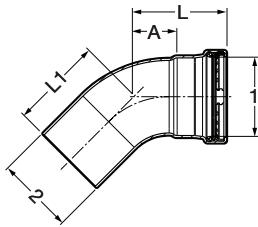

Viega ProPress XL-C 90° Elbow P x P - Model 0916XL

Part No.	Size (in)	A (in)	L (in)
	1 1		
20623	2½ x 2½	3.19	4.88
20628	3 x 3	3.76	5.73
20633	4 x 4	4.90	7.26

Viega ProPress XL-C 90° Street Elbow P x FTG - Model 0916.1XL

Part No.	Size (in)	A (in)	L (in)	L1 (in)
	1 2			
20638	2½ x 2½	3.19	4.88	4.80
20643	3 x 3	3.76	5.73	5.63
20648	4 x 4	4.90	7.26	7.13

Viega ProPress XL-C 45° P x P - Model 0926XL

Part No.	Size (in)	A (in)	L (in)
	1 1		
20653	2½ x 2½	1.48	3.18
20658	3 x 3	1.73	3.70
20663	4 x 4	1.96	4.63

Viega ProPress XL-C 45° Street Elbow P x FTG - Model 0926.1XL

Part No.	Size (in)	A (in)	L (in)	L1 (in)
	1 2			
20668	2½ x 2½	1.48	3.18	3.10
20673	3 x 3	1.73	3.70	3.60
20678	4 x 4	2.23	4.59	4.45

Viega ProPress XL-C Coupling with Stop P x P - Model 0915XL

Part No.	Size (in)	A (in)	L (in)
	1 1		
20728	2½ x 2½	0.95	4.33
20733	3 x 3	0.98	4.92
20738	4 x 4	1.06	5.79

Viega ProPress XL-C Coupling No Stop P x P - Model 0915.5XL

Part No.	Size (in)	L (in)
	1 1	
20743	2½ x 2½	4.33
20748	3 x 3	4.92
20753	4 x 4	5.79