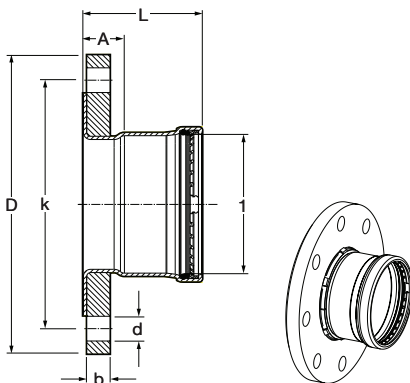

Viega ProPress XL-C Tee P x P x FPT - Model 0917.2XL

Part No.	Size			A (in)	A1 (in)	L (in)	L1 (in)
	1	2	3				
20883	2½	2½	¾ FPT	1.02	1.78	2.72	2.34
20878	2½	2½	2 FPT	1.54	1.90	3.23	2.60
20893	3	3	¾ FPT	1.04	2.03	3.01	2.59
20888	3	3	2 FPT	1.56	2.16	3.52	2.85
20873	4	4	¾ FPT	1.08	2.53	3.34	3.09
20868	4	4	2 FPT	1.59	2.69	3.96	3.38

Viega ProPress XL-C Cap P - Model 0956XL

Part No.	Size	A (in)	L (in)
	1		
20833	2½	0.39	2.11
20843	3	0.39	2.36
20848	4	0.39	2.76

Viega ProPress XL-C Adapter Flange P x Flange - Model 0959.5XL

Part No.	Size (in)	A (in)	L (in)	b (in)	k (in)	D (in)	d (in)
	1						
20853	2½	1.09	2.79	0.70	5.51	7.09	0.75
20858	3	1.20	3.17	0.79	5.98	7.48	0.75

Viega ProPress XL-C Adapter Flange P x Flange - Model 0959.5XL

Part No.	Size (in)	A (in)	L (in)	b (in)	k (in)	D (in)	d (in)
	1						
20863	4	1.29	3.66	0.86	7.52	9.06	0.75

Butterfly Valve - Model 2873.81

Part No.	Size (in)	A (in)	B (in)	C (in)	D (in)	E (in)	F (in)	G (in)	H (in)	I (in)
22074	2½	6.50	7.40	2.17	0.43	1.81	2.64	5.35	5.20	5.51
22075	3	7.28	7.64	2.80	0.67	1.81	2.82	5.59	7.01	5.98

Butterfly Valve - Model 2873.81