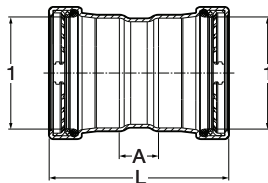

Viega ProPress XL-C 90° Elbow P x P - Model 0916XL

Part No.	Size (in)	A (in)	L (in)
	1 1		
20623	2½ x 2½	3.19	4.88
20628	3 x 3	3.76	5.73
20633	4 x 4	4.90	7.26

Viega ProPress XL-C 90° Street Elbow P x FTG - Model 0916.1XL

Part No.	Size (in)	A (in)	L (in)	L1 (in)
	1 2			
20638	2½ x 2½	3.19	4.88	4.80
20643	3 x 3	3.76	5.73	5.63
20648	4 x 4	4.90	7.26	7.13

Viega ProPress XL-C 45° P x P - Model 0926XL

Part No.	Size (in)	A (in)	L (in)
	1 1		
20653	2½ x 2½	1.48	3.18
20658	3 x 3	1.73	3.70
20663	4 x 4	1.96	4.63

Viega ProPress XL-C 45° Street Elbow P x FTG - Model 0926.1XL

Part No.	Size (in)	A (in)	L (in)	L1 (in)
	1 2			
20668	2½ x 2½	1.48	3.18	3.10
20673	3 x 3	1.73	3.70	3.60
20678	4 x 4	2.23	4.59	4.45

Viega ProPress XL-C Coupling with Stop P x P - Model 0915XL

Part No.	Size (in)	A (in)	L (in)
	1 1		
20728	2½ x 2½	0.95	4.33
20733	3 x 3	0.98	4.92
20738	4 x 4	1.06	5.79

Viega ProPress XL-C Coupling No Stop P x P - Model 0915.5XL

Part No.	Size (in)	L (in)
	1 1	
20743	2½ x 2½	4.33
20748	3 x 3	4.92
20753	4 x 4	5.79