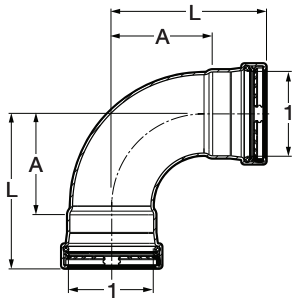

Viega ProPress XL-C 90° Elbow P x P - Model 0916XL

Part No.	Size (in)	A (in)	L (in)
	1 1		
20623	2½ x 2½	3.19	4.88
20628	3 x 3	3.76	5.73
20633	4 x 4	4.90	7.26

Viega ProPress XL-C 90° Street Elbow P x FTG - Model 0916.1XL

Part No.	Size (in)	A (in)	L (in)	L1 (in)
	1 2			
20638	2½ x 2½	3.19	4.88	4.80
20643	3 x 3	3.76	5.73	5.63
20648	4 x 4	4.90	7.26	7.13

Viega ProPress XL-C 45° P x P - Model 0926XL

Part No.	Size (in)	A (in)	L (in)
	1 1		
20653	2½ x 2½	1.48	3.18
20658	3 x 3	1.73	3.70
20663	4 x 4	1.96	4.63

Viega ProPress XL-C 45° Street Elbow P x FTG - Model 0926.1XL

Part No.	Size (in)	A (in)	L (in)	L1 (in)
	1 2			
20668	2½ x 2½	1.48	3.18	3.10
20673	3 x 3	1.73	3.70	3.60
20678	4 x 4	2.23	4.59	4.45

Viega ProPress XL-C Coupling with Stop P x P - Model 0915XL

Part No.	Size (in)	A (in)	L (in)
	1 1		
20728	2½ x 2½	0.95	4.33
20733	3 x 3	0.98	4.92
20738	4 x 4	1.06	5.79

Viega ProPress XL-C Coupling No Stop P x P - Model 0915.5XL

Part No.	Size (in)	L (in)
	1 1	
20743	2½ x 2½	4.33
20748	3 x 3	4.92
20753	4 x 4	5.79