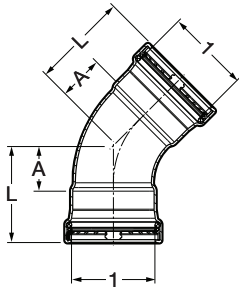

Viega ProPress XL-C 90° Elbow P x P - Model 0916XL

Part No.	Size (in)	A (in)	L (in)
	1 1		
20623	2½ x 2½	3.19	4.88
20628	3 x 3	3.76	5.73
20633	4 x 4	4.90	7.26

Viega ProPress XL-C 90° Street Elbow P x FTG - Model 0916.1XL

Part No.	Size (in)	A (in)	L (in)	L1 (in)
	1 2			
20638	2½ x 2½	3.19	4.88	4.80
20643	3 x 3	3.76	5.73	5.63
20648	4 x 4	4.90	7.26	7.13

Viega ProPress XL-C 45° P x P - Model 0926XL

Part No.	Size (in)	A (in)	L (in)
	1 1		
20653	2½ x 2½	1.48	3.18
20658	3 x 3	1.73	3.70
20663	4 x 4	1.96	4.63

Viega ProPress XL-C 45° Street Elbow P x FTG - Model 0926.1XL

Part No.	Size (in)	A (in)	L (in)	L1 (in)
	1 2			
20668	2½ x 2½	1.48	3.18	3.10
20673	3 x 3	1.73	3.70	3.60
20678	4 x 4	2.23	4.59	4.45

Viega ProPress XL-C Coupling with Stop P x P - Model 0915XL

Part No.	Size (in)	A (in)	L (in)
	1 1		
20728	2½ x 2½	0.95	4.33
20733	3 x 3	0.98	4.92
20738	4 x 4	1.06	5.79

Viega ProPress XL-C Coupling No Stop P x P - Model 0915.5XL

Part No.	Size (in)	L (in)
	1 1	
20743	2½ x 2½	4.33
20748	3 x 3	4.92
20753	4 x 4	5.79