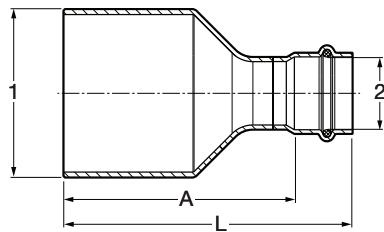

Viega ProPress XL-C Reducer FTG x P - Model 0915.1XL

Part No.	Size (in)	A (in)	L (in)
	1 2		
20814	2½ x 1	3.61	4.52
20815	2½ x 1¼	3.47	4.51
20813	2½ x 1½	3.41	4.84
20758	2½ x 2	2.35	3.94
20817	3 x 1¼	3.96	5.00
20818	3 x 1½	3.91	5.34
20763	3 x 2	2.98	4.57
20768	3 x 2½	2.76	4.45
20773	4 x 2	4.58	6.17
20778	4 x 2½	4.45	6.15
20783	4 x 3	4.17	6.14