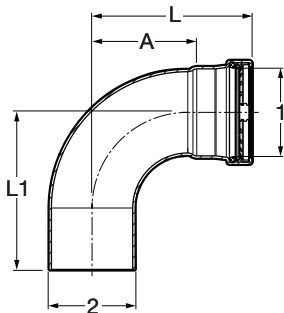

Viega ProPress XL-C 90° Elbow P x P - Model 0916XL

Part No.	Size (in)	A (in)	L (in)
	1 1		
20623	2½ x 2½	3.19	4.88
20628	3 x 3	3.76	5.73
20633	4 x 4	4.90	7.26

Viega ProPress XL-C 90° Street Elbow P x FTG - Model 0916.1XL

Part No.	Size (in)	A (in)	L (in)	L1 (in)
	1 2			
20638	2½ x 2½	3.19	4.88	4.80
20643	3 x 3	3.76	5.73	5.63
20648	4 x 4	4.90	7.26	7.13

Viega ProPress XL-C 45° P x P - Model 0926XL

Part No.	Size (in)	A (in)	L (in)
	1 1		
20653	2½ x 2½	1.48	3.18
20658	3 x 3	1.73	3.70
20663	4 x 4	1.96	4.63

Part No.	Size (in)	A (in)	L (in)
	1 1		
20728	2½ x 2½	0.95	4.33
20733	3 x 3	0.98	4.92
20738	4 x 4	1.06	5.79

Viega ProPress XL-C Coupling No Stop P x P - Model 0915.5XL

Part No.	Size (in)	L (in)
	1 1	
20743	2½ x 2½	4.33
20748	3 x 3	4.92
20753	4 x 4	5.79

Viega ProPress XL-C Reducer P x P - Model 0915.2XL

Part No.	Size (in)	A (in)	L (in)
	1 2		
20685	2½ x 1	1.76	4.36
20690	2½ x 1¼	1.61	4.34
20695	2½ x 1½	1.52	4.64
20700	2½ x 2	1.41	4.69
20705	3 x 1½	1.78	5.17
20710	3 x 2	1.53	5.08
20715	3 x 2½	1.41	5.07
20720	4 x 2	2.06	6.00
20725	4 x 2½	1.93	5.99
20730	4 x 3	1.70	6.03