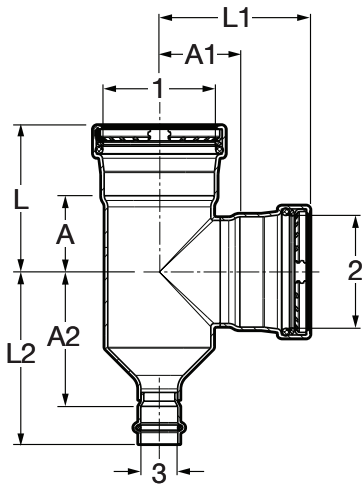

Viega ProPress XL-C Tee P x P x P - Model 0918XL

Part No.	Size			A (in)	A1 (in)	A2 (in)	L (in)	L1 (in)	L2 (in)
	1	2	3						
20684	2½	¾	2½	1.83	1.91	3.23	3.52	3.60	4.13
20689	2½	1	2½	1.83	1.91	3.25	3.52	3.60	4.15
20694	2½	1¼	2½	1.83	1.91	3.20	3.52	3.60	4.23
20699	2½	1½	2½	1.83	1.91	3.14	3.52	3.60	4.57
20704	2½	2	¾	1.04	1.61	1.59	2.74	2.52	3.17
20709	2½	2	1	1.04	1.77	1.65	2.74	2.67	3.24
22283	2½	2	1½	1.30	1.78	2.07	2.99	3.20	3.66
22278	2½	2	2	1.50	1.78	2.25	3.19	3.36	3.83
20714	2½	2	2½	1.83	1.91	2.41	3.52	3.60	4.00
22303	2½	2½	½	0.91	1.52	0.91	2.60	2.27	2.60
22298	2½	2½	¾	0.91	1.58	0.91	2.60	2.48	2.60
22293	2½	2½	1	1.04	1.77	1.04	2.74	2.68	2.74
22288	2½	2½	1¼	1.16	1.76	1.16	2.85	2.79	2.85
20803	2½	2½	1½	1.30	1.78	1.30	2.99	3.21	2.99
20688	2½	2½	2	1.54	1.75	1.54	3.23	3.34	3.23
20683	2½	2½	2½	1.83	1.94	1.83	3.52	3.63	3.52
20719	3	¾	3	2.07	2.15	3.82	4.04	4.11	4.72
20724	3	1	3	2.07	2.15	3.96	4.04	4.11	4.86
20729	3	1¼	3	2.07	2.15	3.83	4.04	4.11	4.86
20727	3	1½	3	2.07	2.15	3.71	4.04	4.11	5.14
20732	3	2	2	1.56	2.03	2.33	3.52	3.61	3.92
20734	3	2	2½	1.85	2.15	2.63	3.82	3.85	4.21
20739	3	2	3	2.07	2.15	2.84	4.04	4.11	4.43
20744	3	2½	2	1.56	2.03	2.07	3.52	3.61	3.76
20749	3	2½	2½	1.85	2.15	2.56	3.82	3.85	4.25
20754	3	2½	3	2.07	2.15	2.78	4.04	4.11	4.47
20759	3	3	½	0.93	1.76	0.93	2.89	2.50	2.89
22323	3	3	¾	0.93	1.80	0.93	2.89	2.71	2.89
22308	3	3	1	1.06	2.02	1.06	3.03	2.92	3.03
22313	3	3	1¼	1.18	2.01	1.18	3.15	3.04	3.15
20798	3	3	1½	1.32	2.03	1.32	3.29	3.45	3.29
20698	3	3	2	1.56	2.00	1.56	3.52	3.59	3.52
20703	3	3	2½	1.85	2.15	1.85	3.82	3.85	3.82
20693	3	3	3	2.07	2.21	2.07	4.04	4.18	4.04
20774	4	3	2	1.59	2.57	3.33	3.96	4.15	5.22
20784	4	3	3	2.11	2.66	3.84	4.47	4.63	5.81
20788	4	4"	½	1.08	2.24	1.08	3.45	2.99	3.45
20793	4	4	¾	1.08	2.32	1.08	3.45	3.22	3.45
20794	4	4	1	1.36	2.52	1.36	3.72	3.42	3.72
20795	4	4	1¼	1.36	2.50	1.36	3.72	3.54	3.72
20808	4	4	1½	1.36	2.52	1.36	3.72	3.95	3.72
20713	4	4	2	1.59	2.53	1.59	3.96	4.11	3.96
20718	4	4	2½	1.89	2.65	1.89	4.25	4.35	4.25
20723	4	4	3	2.11	2.69	2.11	4.47	4.65	4.47
20708	4	4	4	2.60	2.72	2.60	4.96	5.09	4.96