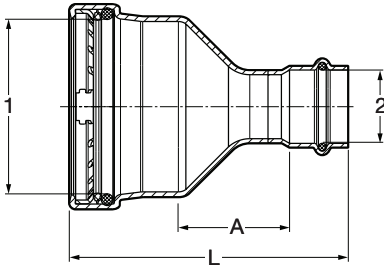

Part No.	Size (in)	A (in)	L (in)	L1 (in)
	1 2			
20638	2½ x 2½	3.19	4.88	4.80
20643	3 x 3	3.76	5.73	5.63
20648	4 x 4	4.90	7.26	7.13

Viega ProPress XL-C 45° P x P - Model 0926XL

Part No.	Size (in)	A (in)	L (in)
	1 1		
20653	2½ x 2½	1.48	3.18
20658	3 x 3	1.73	3.70
20663	4 x 4	1.96	4.63

Viega ProPress XL-C 45° Street Elbow P x FTG - Model 0926.1XL

Part No.	Size (in)	A (in)	L (in)	L1 (in)
	1 2			
20668	2½ x 2½	1.48	3.18	3.10
20673	3 x 3	1.73	3.70	3.60
20678	4 x 4	2.23	4.59	4.45

Viega ProPress XL-C Coupling with Stop P x P - Model 0915XL

Part No.	Size (in)	A (in)	L (in)
	1 1		
20728	2½ x 2½	0.95	4.33
20733	3 x 3	0.98	4.92
20738	4 x 4	1.06	5.79

Viega ProPress XL-C Coupling No Stop P x P - Model 0915.5XL

Part No.	Size (in)	L (in)
	1 1	
20743	2½ x 2½	4.33
20748	3 x 3	4.92
20753	4 x 4	5.79

Viega ProPress XL-C Reducer P x P - Model 0915.2XL

Part No.	Size (in)	A (in)	L (in)
	1 2		
20685	2½ x 1	1.76	4.36
20690	2½ x 1¼	1.61	4.34
20695	2½ x 1½	1.52	4.64
20700	2½ x 2	1.41	4.69
20705	3 x 1½	1.78	5.17
20710	3 x 2	1.53	5.08
20715	3 x 2½	1.41	5.07
20720	4 x 2	2.06	6.00
20725	4 x 2½	1.93	5.99
20730	4 x 3	1.70	6.03